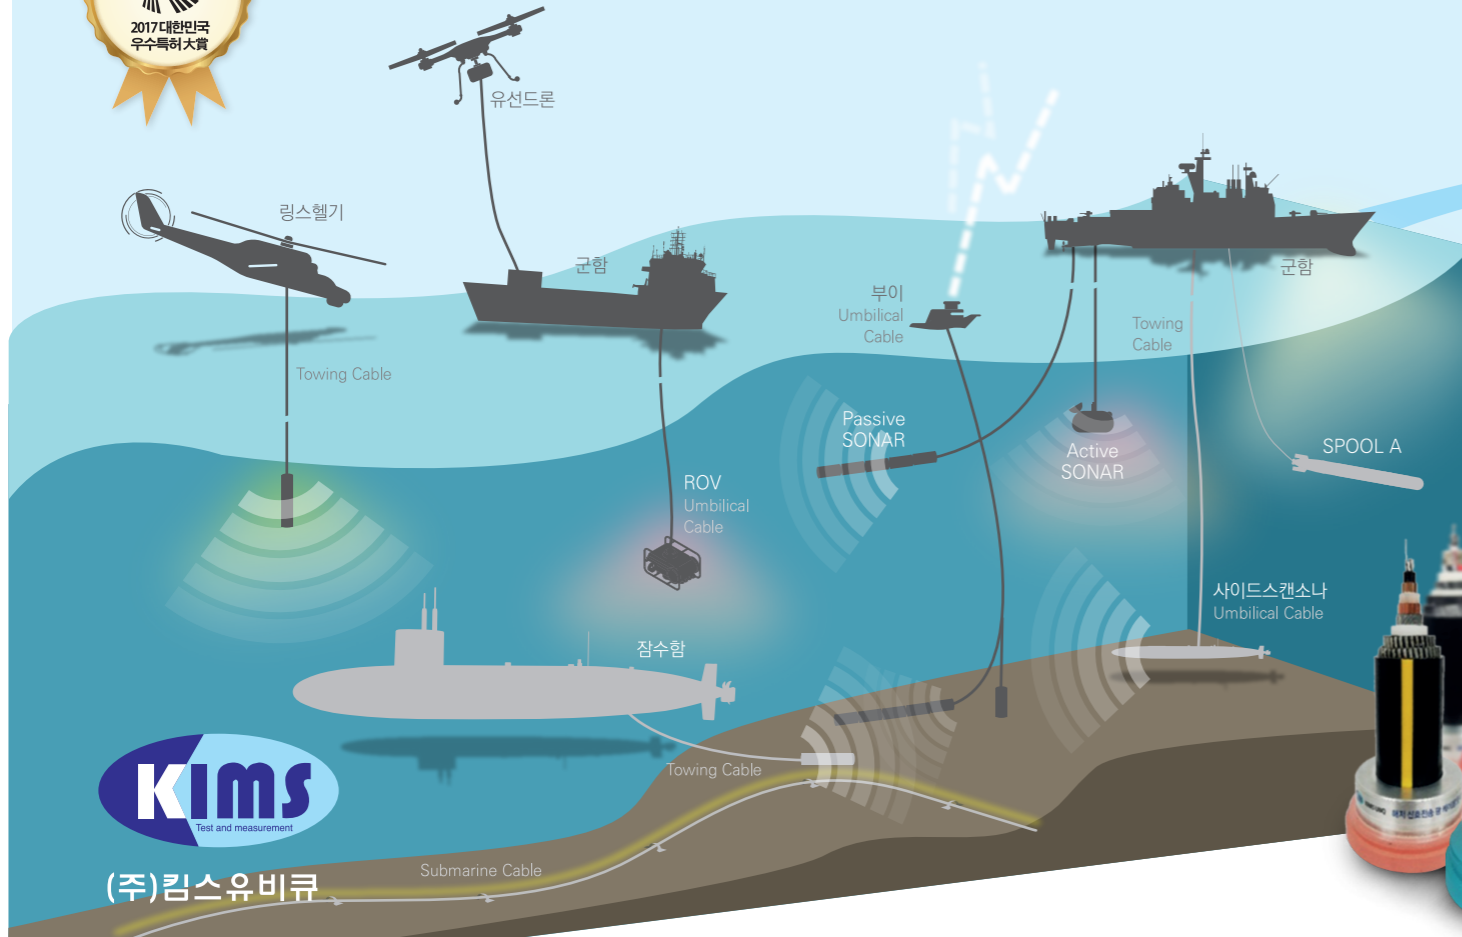

www.kimsubq.co.kr

(주)김스유비큐

해저케이블 제조 & 케이블 플랜트 솔루션

김스유비큐

고객의 다양한 요구에 맞춰 고정형·이동형 해저케이블을
 용도별로 최적화된 엔지니어링으로 설계하고 제조하는 강소 전문 기업으로
 고객 맞춤형 솔루션을 제공하여 동반성장을 추구하겠습니다.

KIMS CABLES & WIRES

Submarine Cable Towing Cable Umbilical Cable
 Military Cable Hybrid Cable Factory Automation Cable